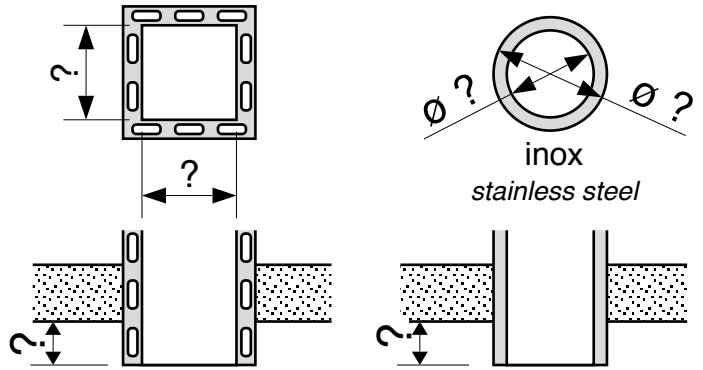

modèle : PICTOFOCUS 1200 n° 33

partenaire :

référence client :

date :

- ? noir
black
- gris souris (option)
light grey paint (option)
- façade rouillée (option)
rusted steel (option)

- conduit existant *existing chimney*
- conduit à créer *chimney to build*
- longueur de conduit *length of chimney* = ?

- ? option
option
- ? flexible Ø160 + grille (option)
flexible Ø160 + grate (optional)