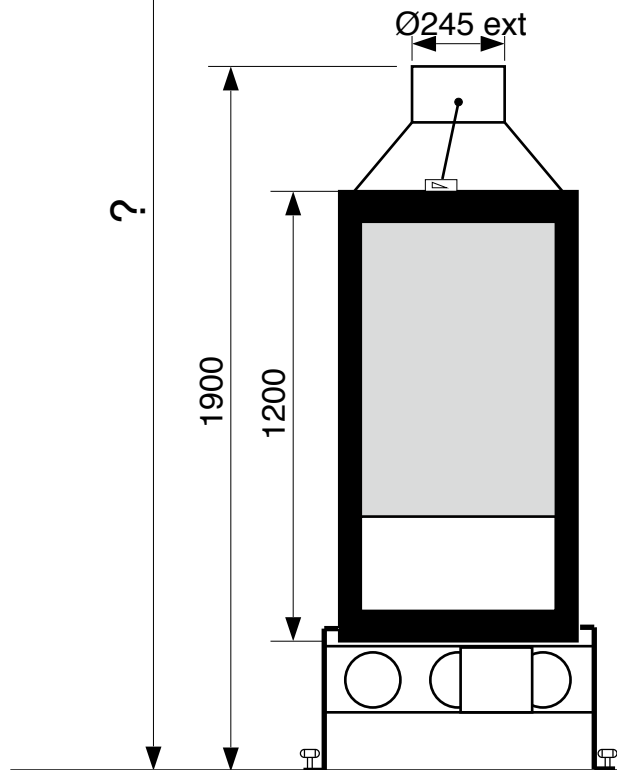

modèle : PICTOFOCUS 1200 n° 33

partenaire :

référence client :

date :

- ? noir
black
- gris souris (option)
light grey paint (option)
- façade rouillée (option)
rusted steel (option)

- conduit existant *existing chimney*
- conduit à créer *chimney to build*
- longueur de conduit *length of chimney* = ?

- ? option
option
- ? flexible Ø160 + grille (option)
flexible Ø160 + grate (optional)